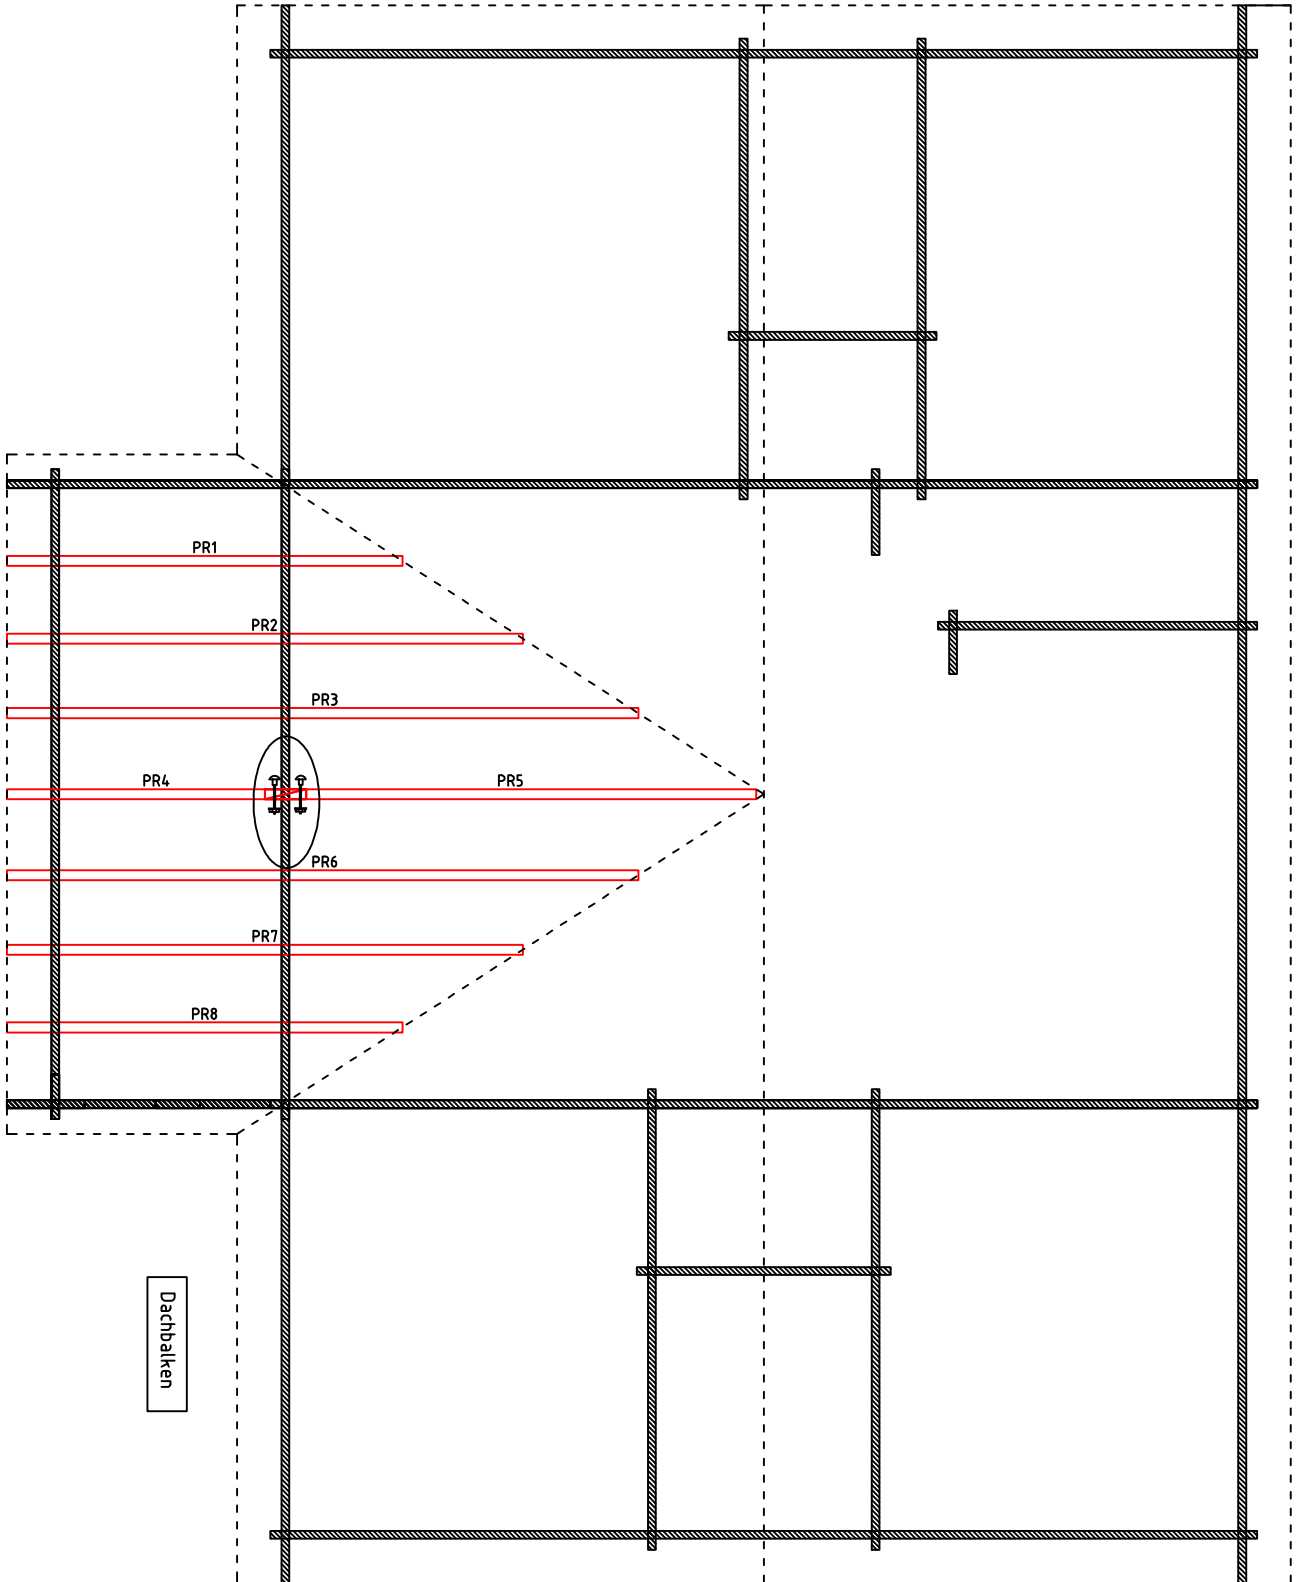

Finlandia / 70 / 16

Wand D ↗

Finlandia / 70 / 16

8530

8600

1770

2070

100 70 230

4.00

221
219
219
219
219
219
222

Wand G ↗

Finlandia / 70 / 16

Finlandia / 70 / 16

Pos	Finlandia / 70 / 16	ST	F (mm)	L (mm)
001		1	70x130	5975
002		1	70x130	5975
003		4	70x130	5852
004		1	70x130	5852
005		1	70x130	5852
006		1	70x130	5840
007		1	70x130	5840
008		1	70x130	5806
009		1	70x130	5682
010		1	70x65	5634
011		3	70x130	5634
012		1	70x130	5634
013		1	70x130	5628
014		1	70x130	5622
015		1	70x130	5617
016		1	70x130	5617
017		1	70x130	5617
018		1	70x130	5617
019		1	70x130	5617
020		1	70x130	5617
021		1	70x130	5617
022		1	70x130	5617
023		1	70x65	5575
024		1	70x130	5570
025		1	70x130	5441