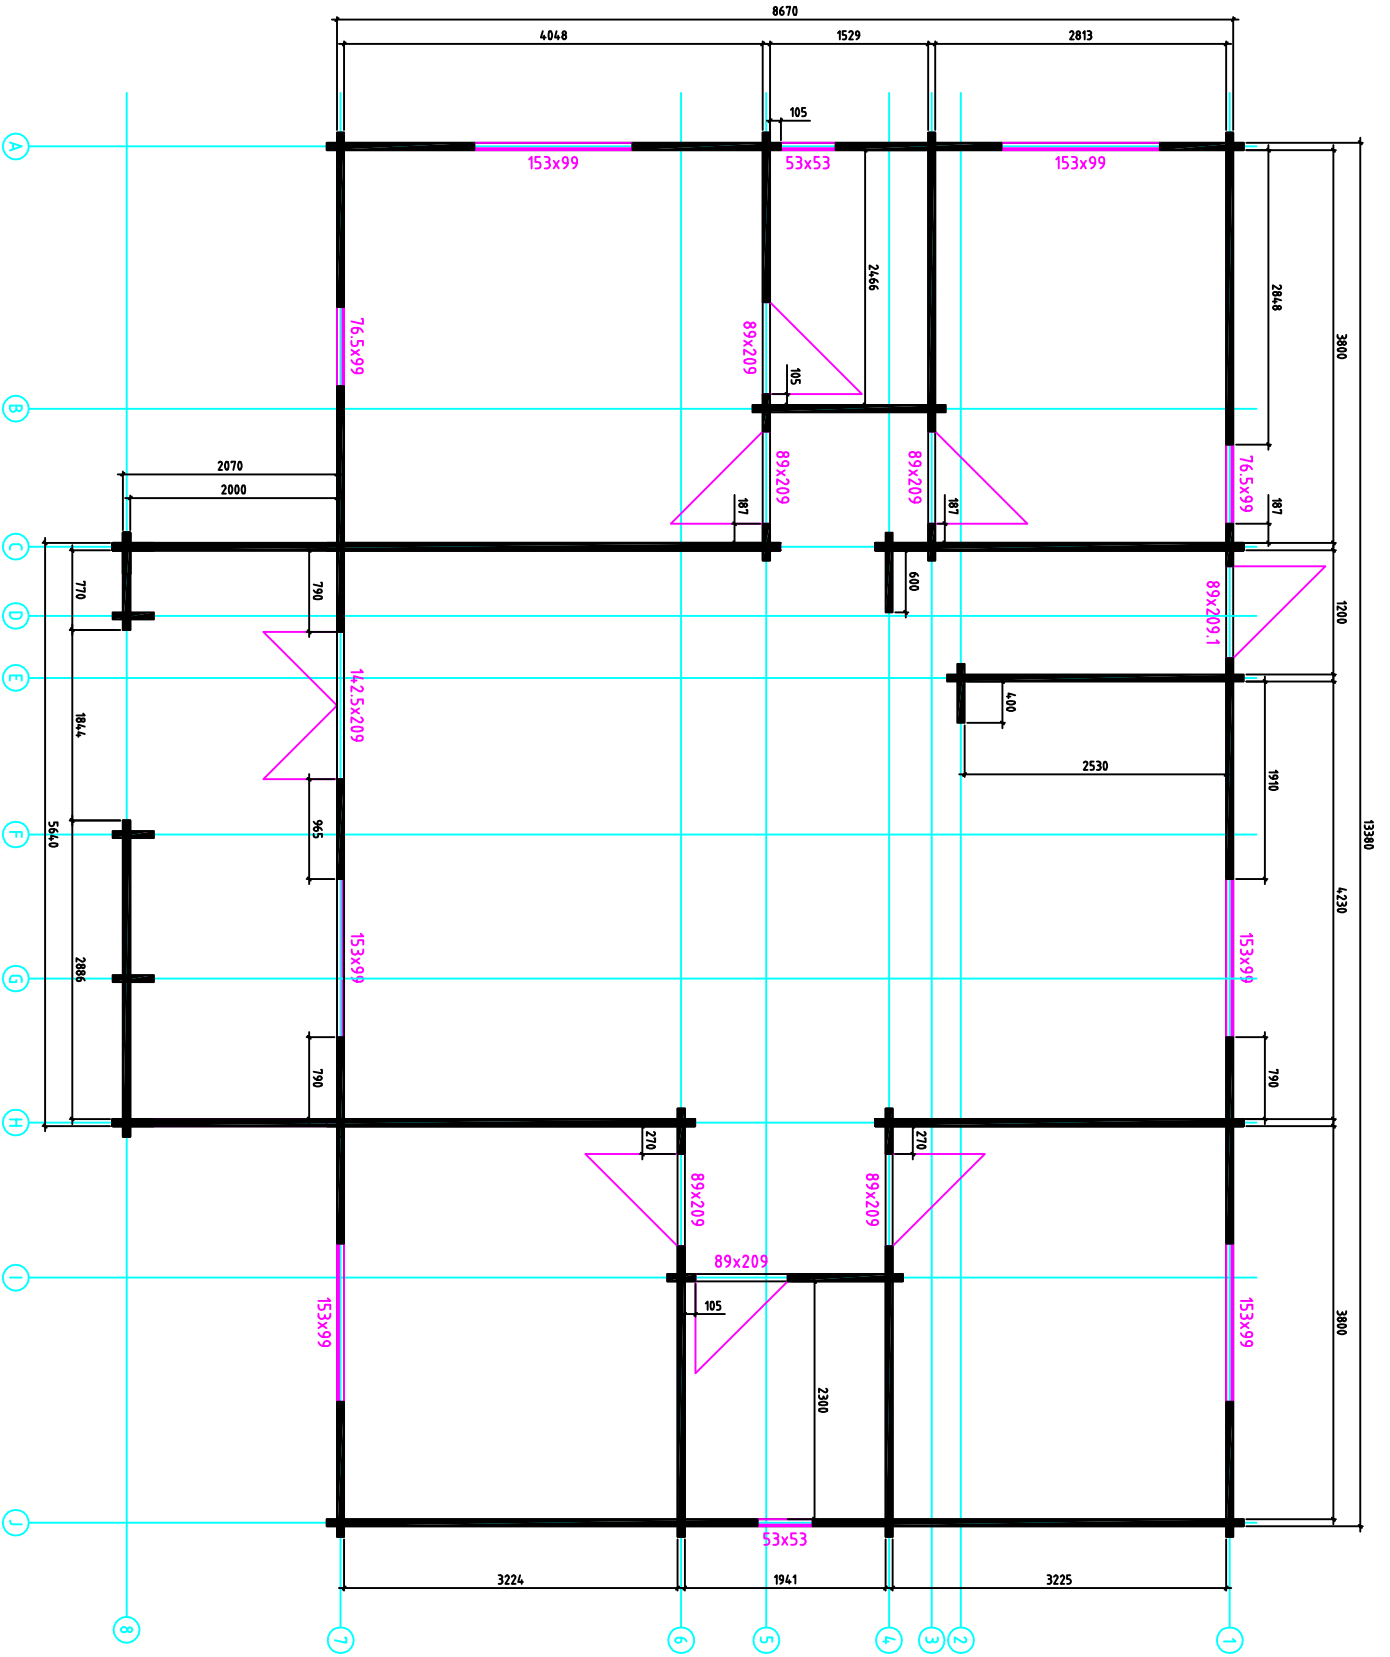

Finlandia / 70 / 16

Wand D ↗

Finlandia / 70 / 16

8530

8600

1770

2070

100 70 230

4.00

221
219
219
219
219
219
222

Wand G ↗

Finlandia / 70 / 16

Finlandia / 70 / 16

Pos	Finlandia / 70 / 16	ST	F (mm)	L (mm)
001		1	70x130	5975
002		1	70x130	5975
003		4	70x130	5852
004		1	70x130	5852
005		1	70x130	5852
006		1	70x130	5840
007		1	70x130	5840
008		1	70x130	5806
009		1	70x130	5682
010		1	70x65	5634
011		3	70x130	5634
012		1	70x130	5634
013		1	70x130	5628
014		1	70x130	5622
015		1	70x130	5617
016		1	70x130	5617
017		1	70x130	5617
018		1	70x130	5617
019		1	70x130	5617
020		1	70x130	5617
021		1	70x130	5617
022		1	70x130	5617
023		1	70x65	5575
024		1	70x130	5570
025		1	70x130	5441